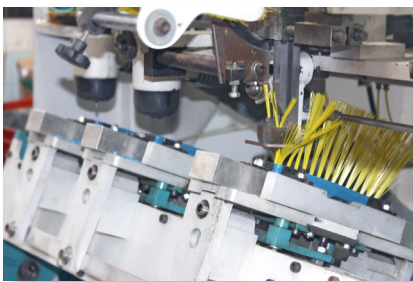

Reformas de escovas

Possuímos tecnologia para reformar e/ou readequar diversos tipos de escovas, sejam modelos especiais ou industriais, otimizando custos e materiais.